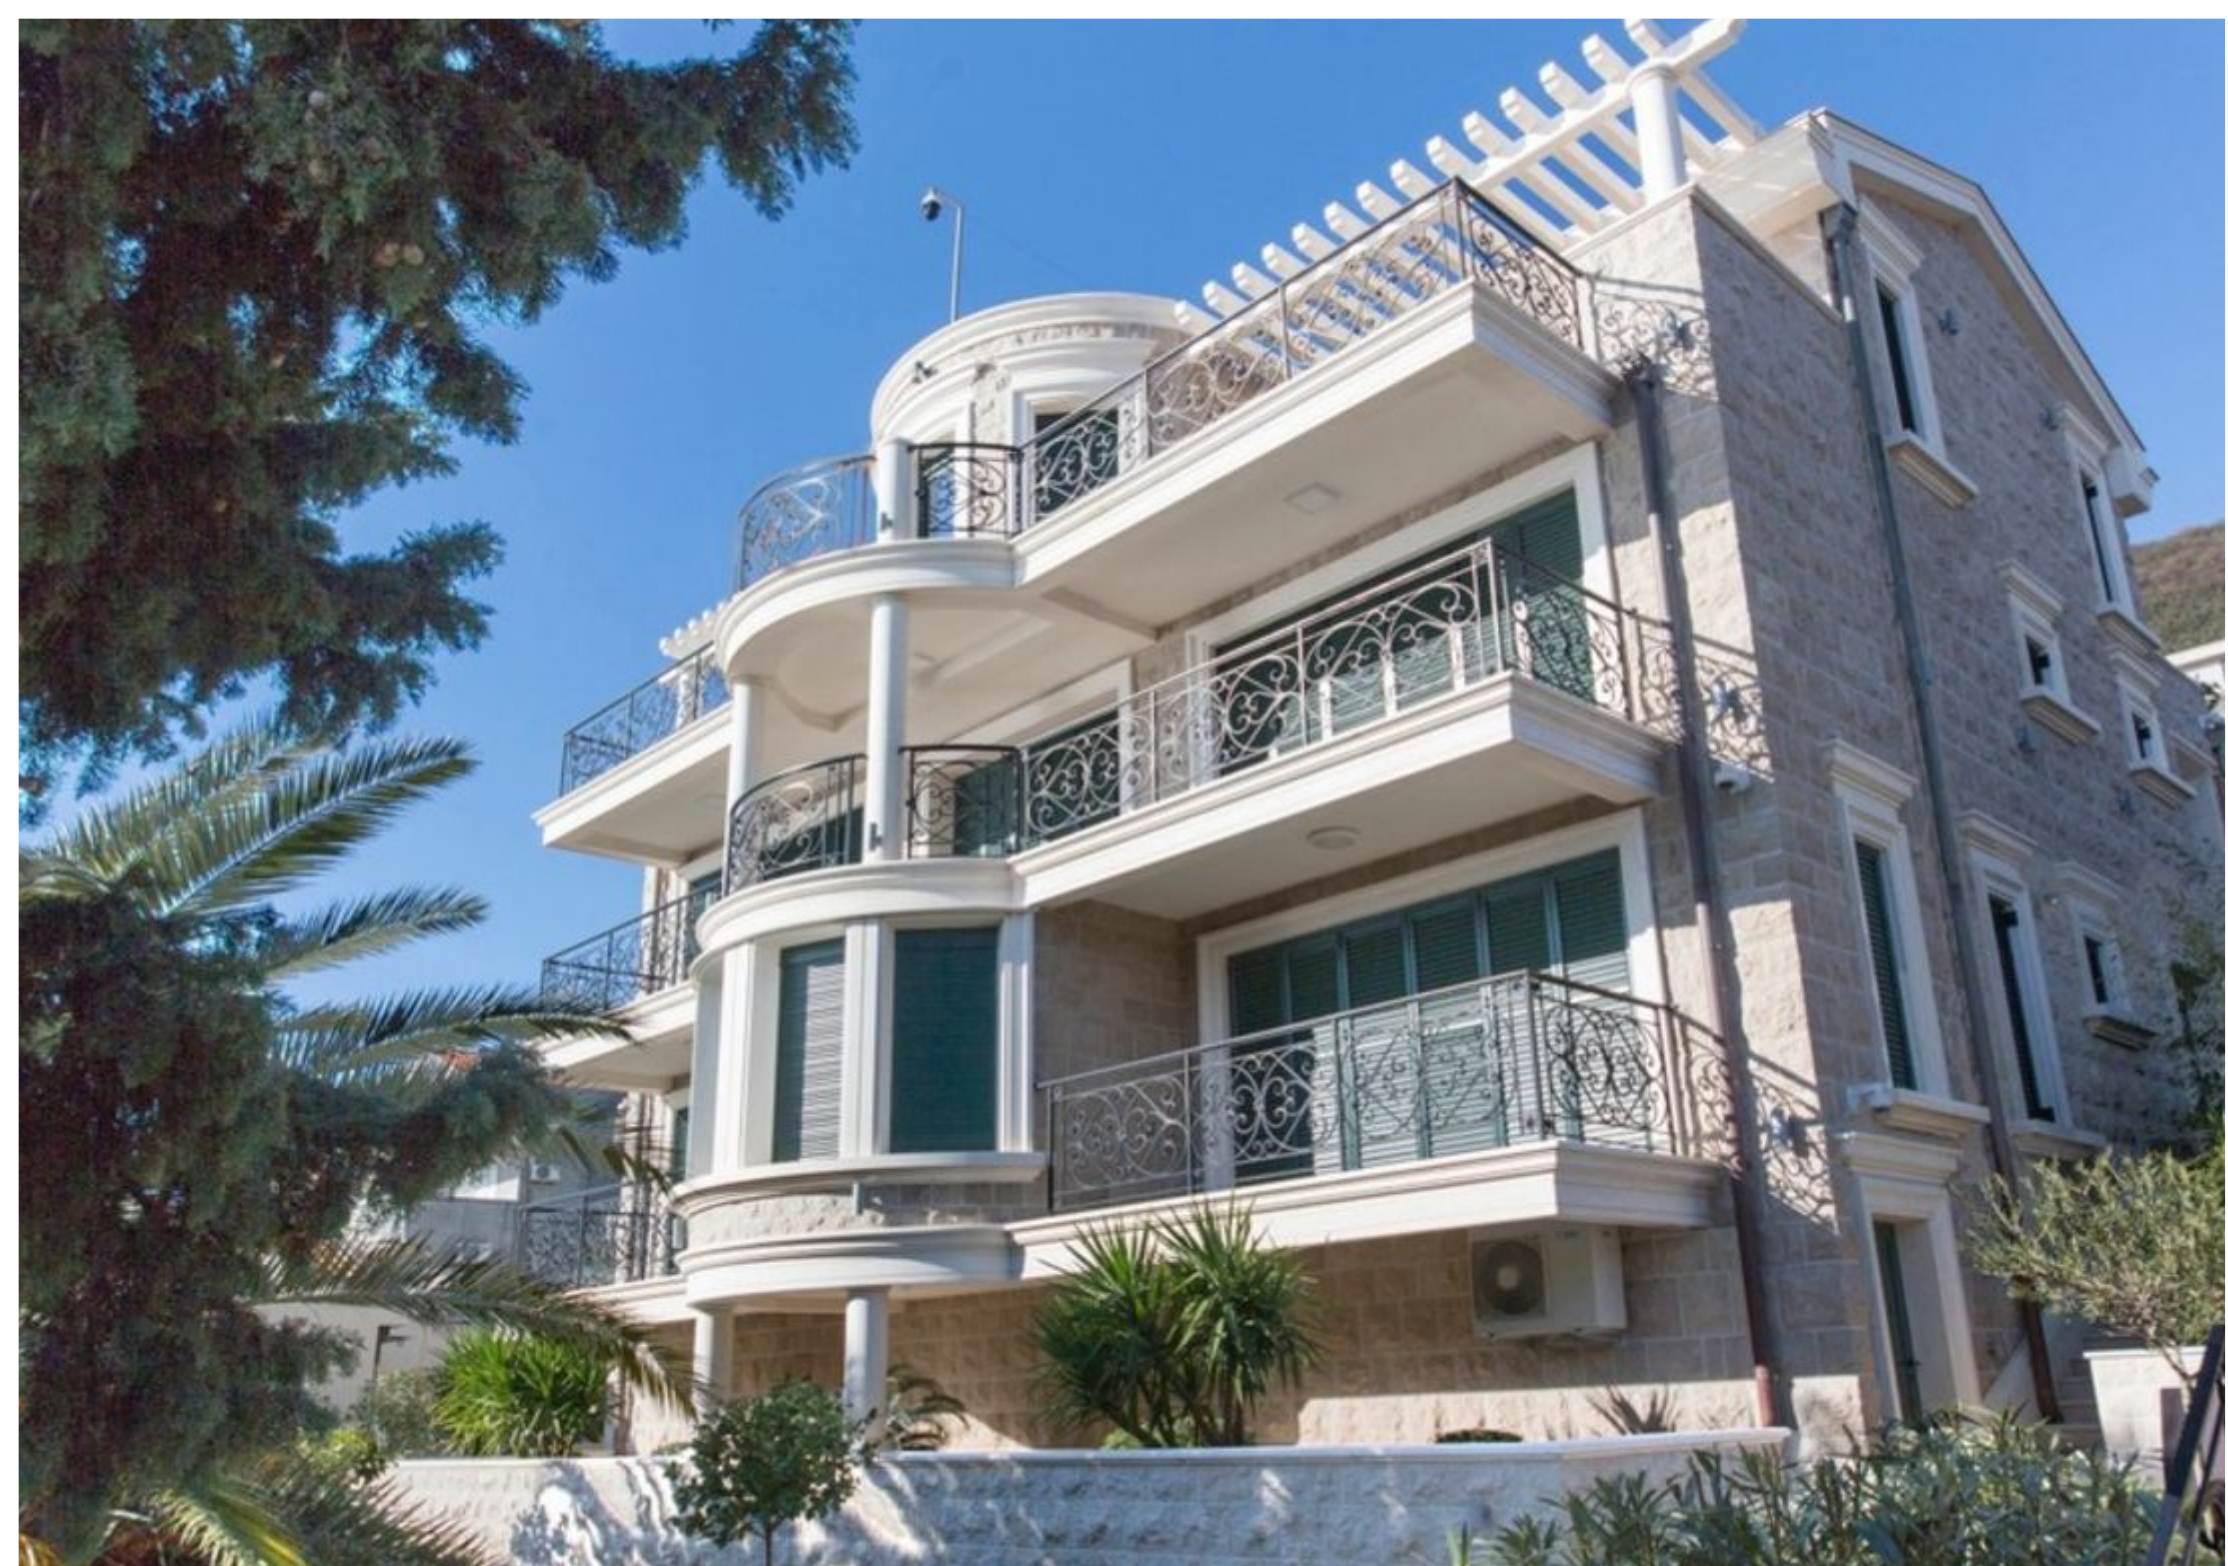

**Дом
г. Биела**

Дом площадью 710 кв.м. с видом на море, лот 629

Цена 3 500 000 €

Дом 710 м²

Участок соток

Характеристики

Общая площадь	710 м ²
Количество комнат	7
Покрывтие пола	паркет
Вид на местность	вид на море
Парковка	есть
Балкон/лоджия	есть
Бассейн	есть
Мебель	есть