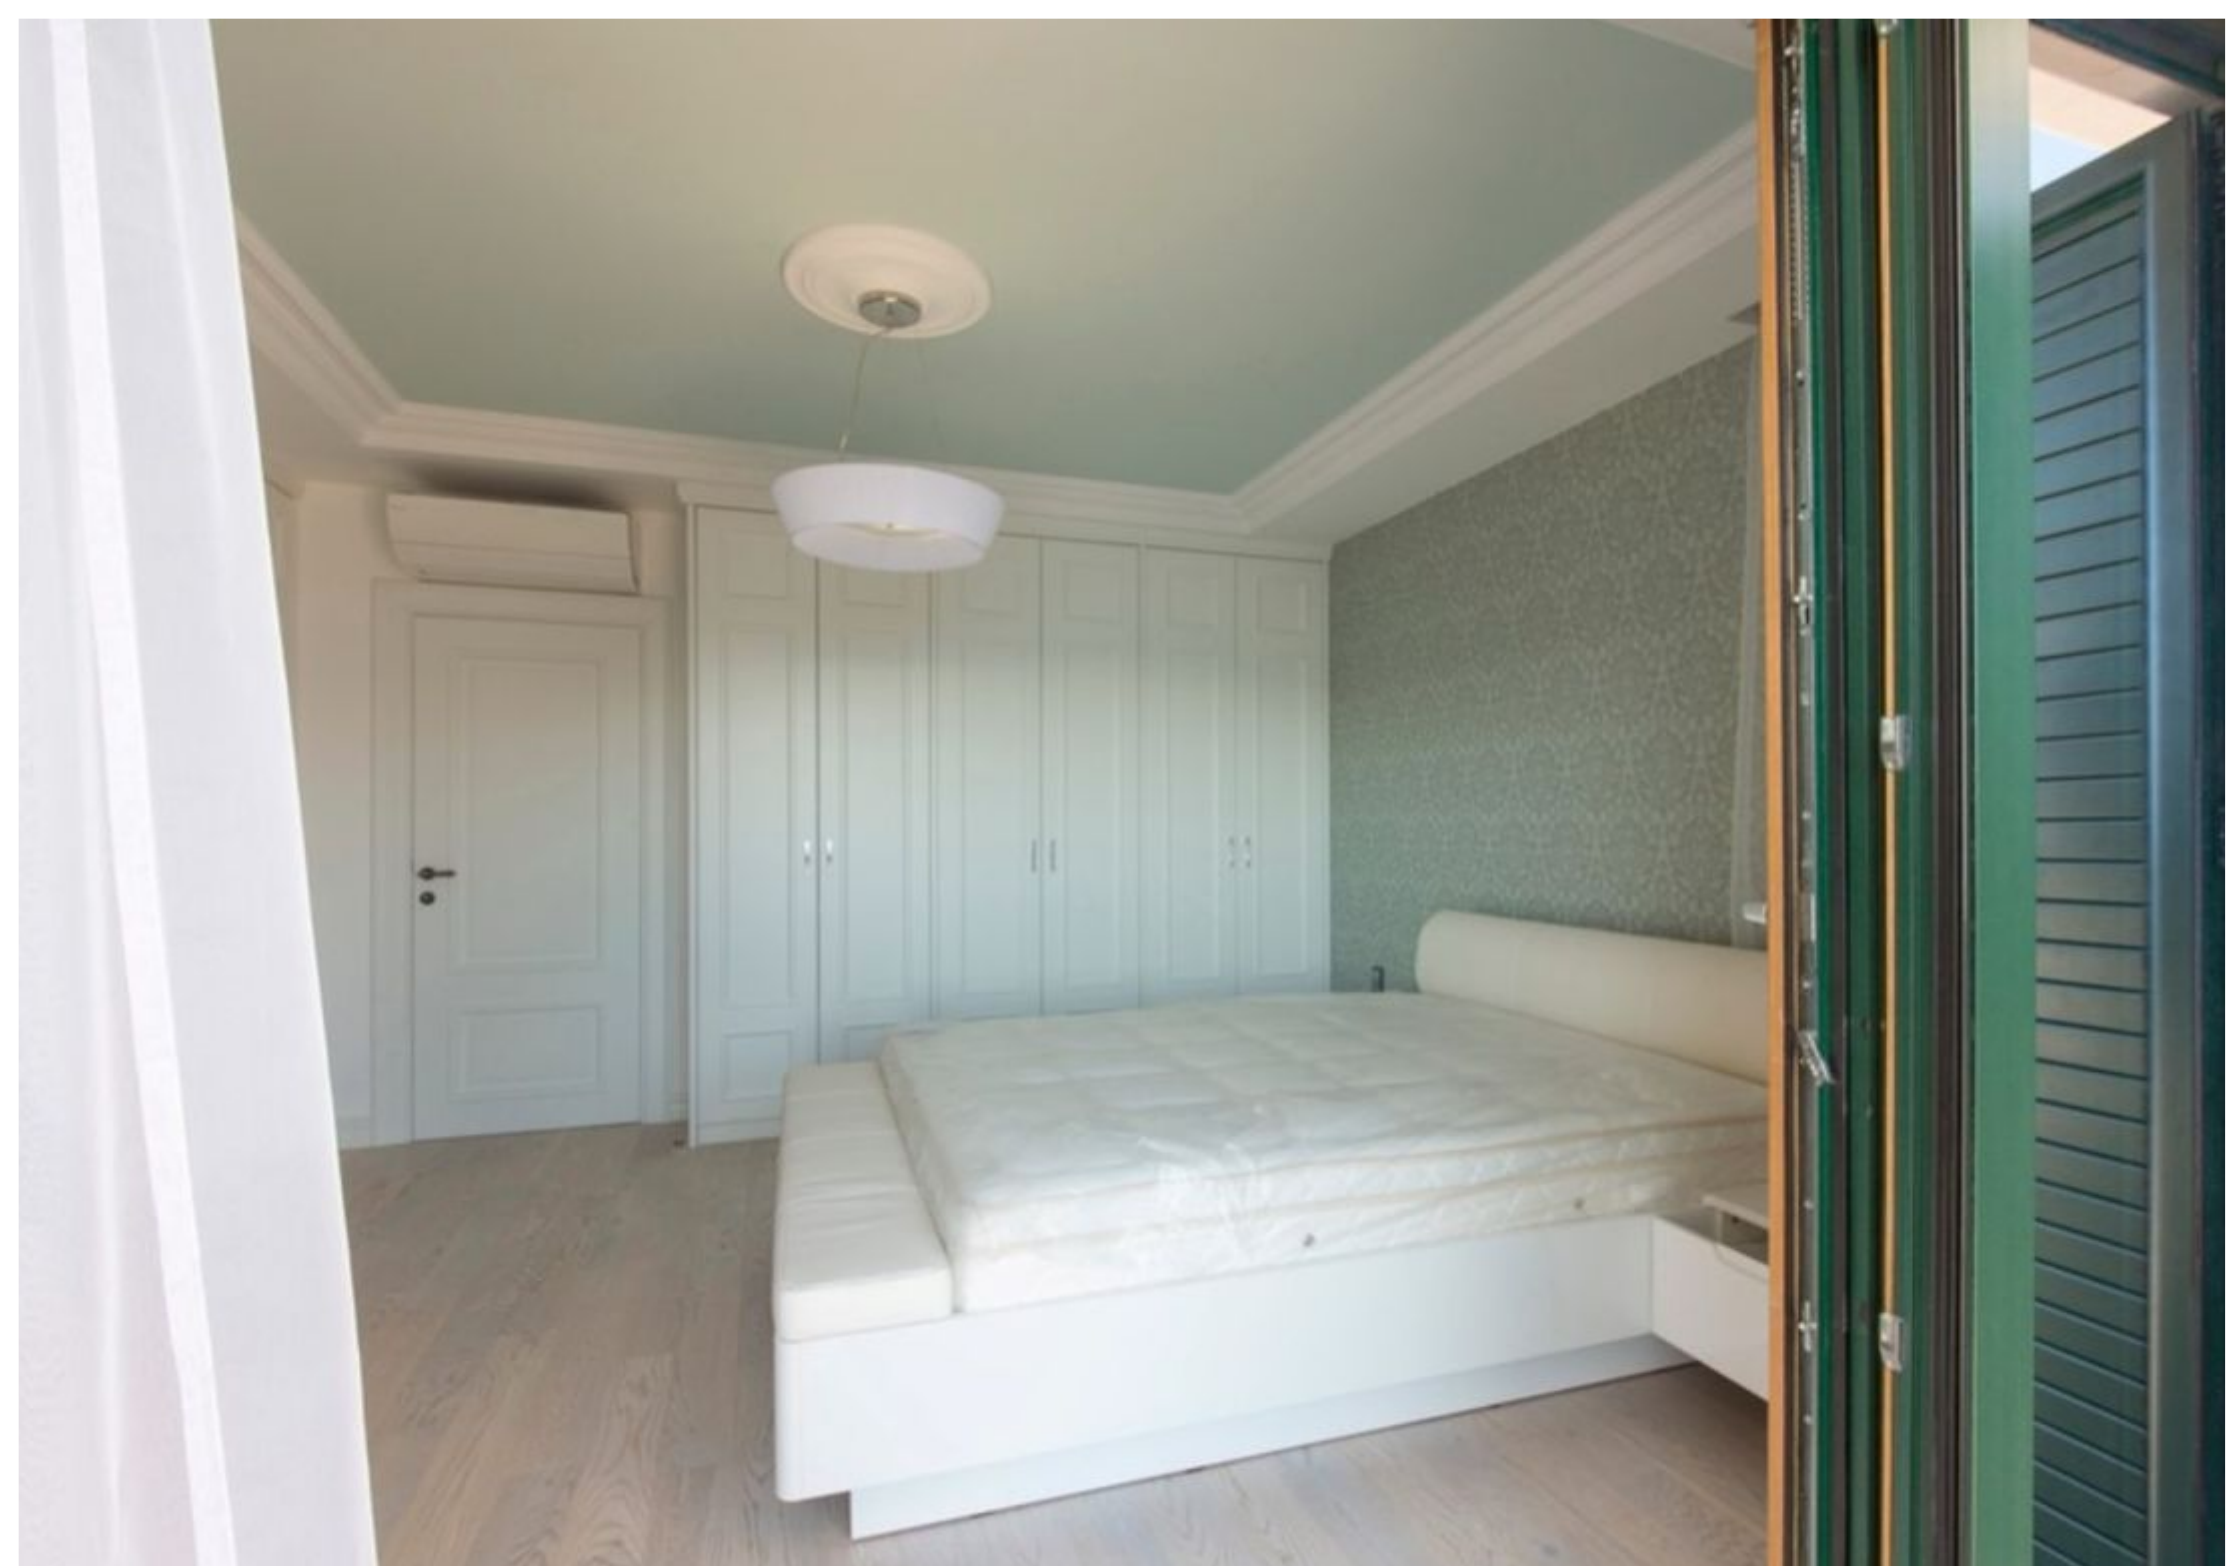

**Дом
г. Биела**

Дом площадью 710 кв.м. с видом на море, лот 629

Цена 3 500 000 €

Дом 710 м²

Участок соток

Характеристики

Общая площадь	710 м ²
Количество комнат	7
Покрывтие пола	паркет
Вид на местность	вид на море
Парковка	есть
Балкон/лоджия	есть
Бассейн	есть
Мебель	есть