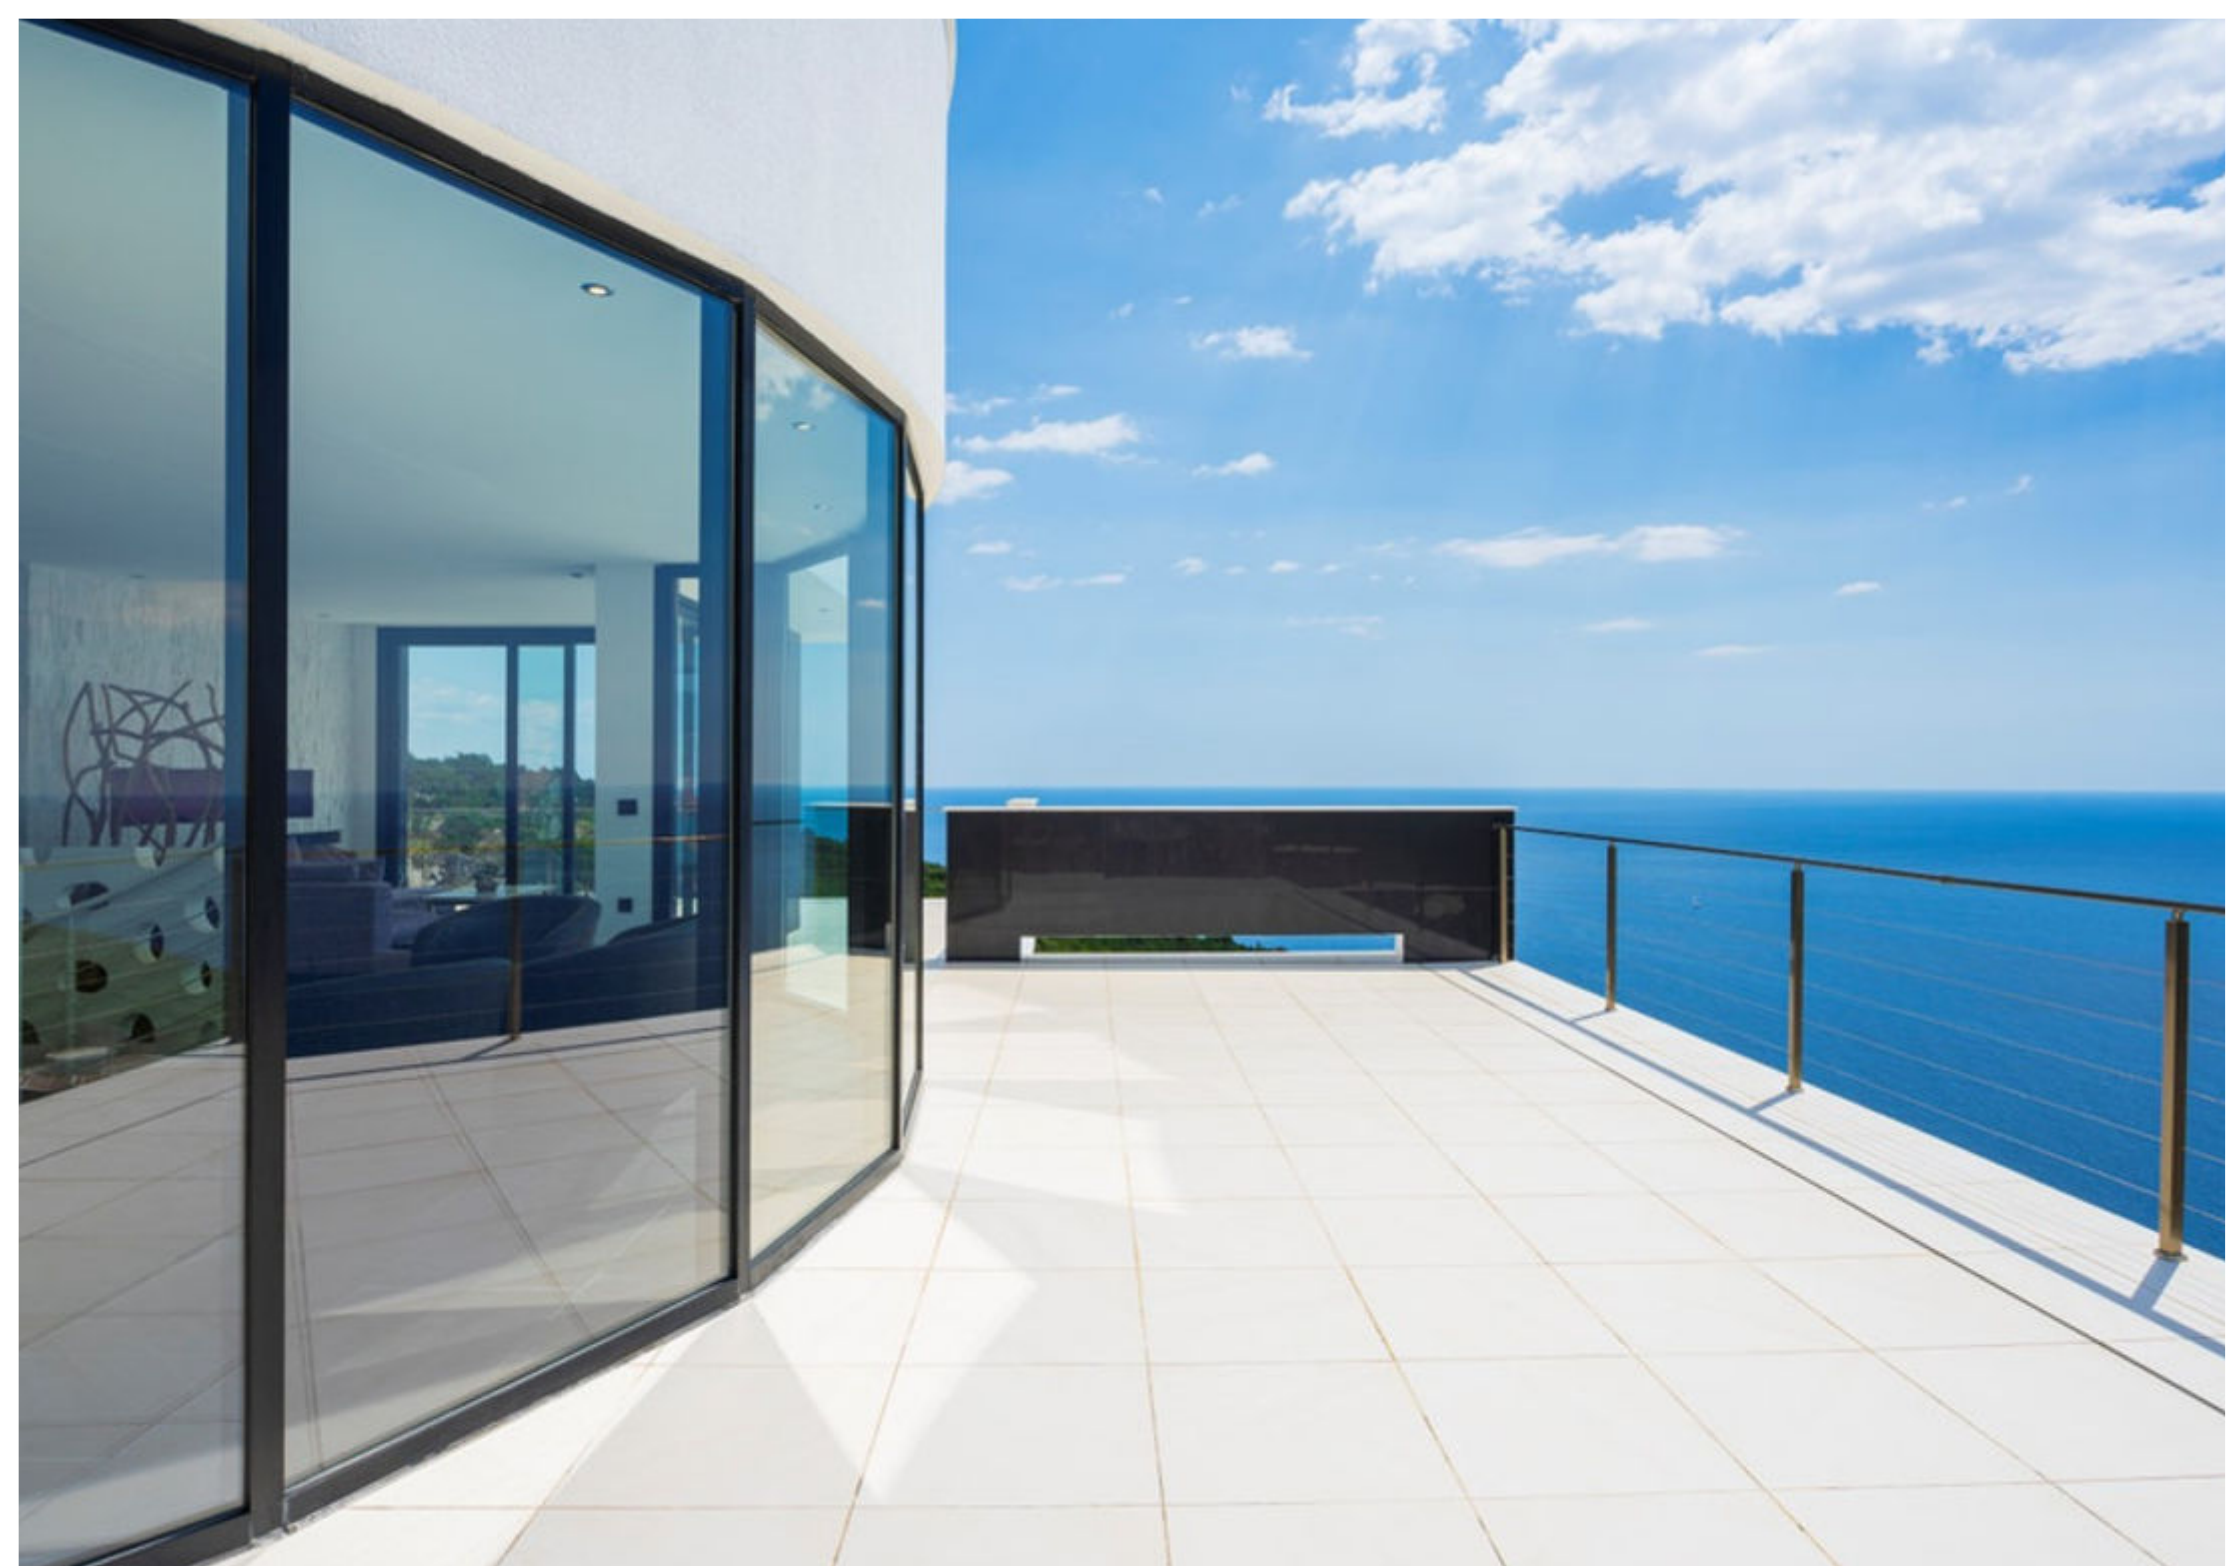

Дом площадью 1150 кв.м. с видом на море, лот 1016

Цена 2 500 000 €

Дом 1150 м²

Участок соток

Характеристики

Общая площадь	1150 м ²
Количество комнат	6
Покрытие пола	паркет
Вид на местность	вид на море
Парковка	есть
Балкон/лоджия	есть
Бассейн	есть
Мебель	есть