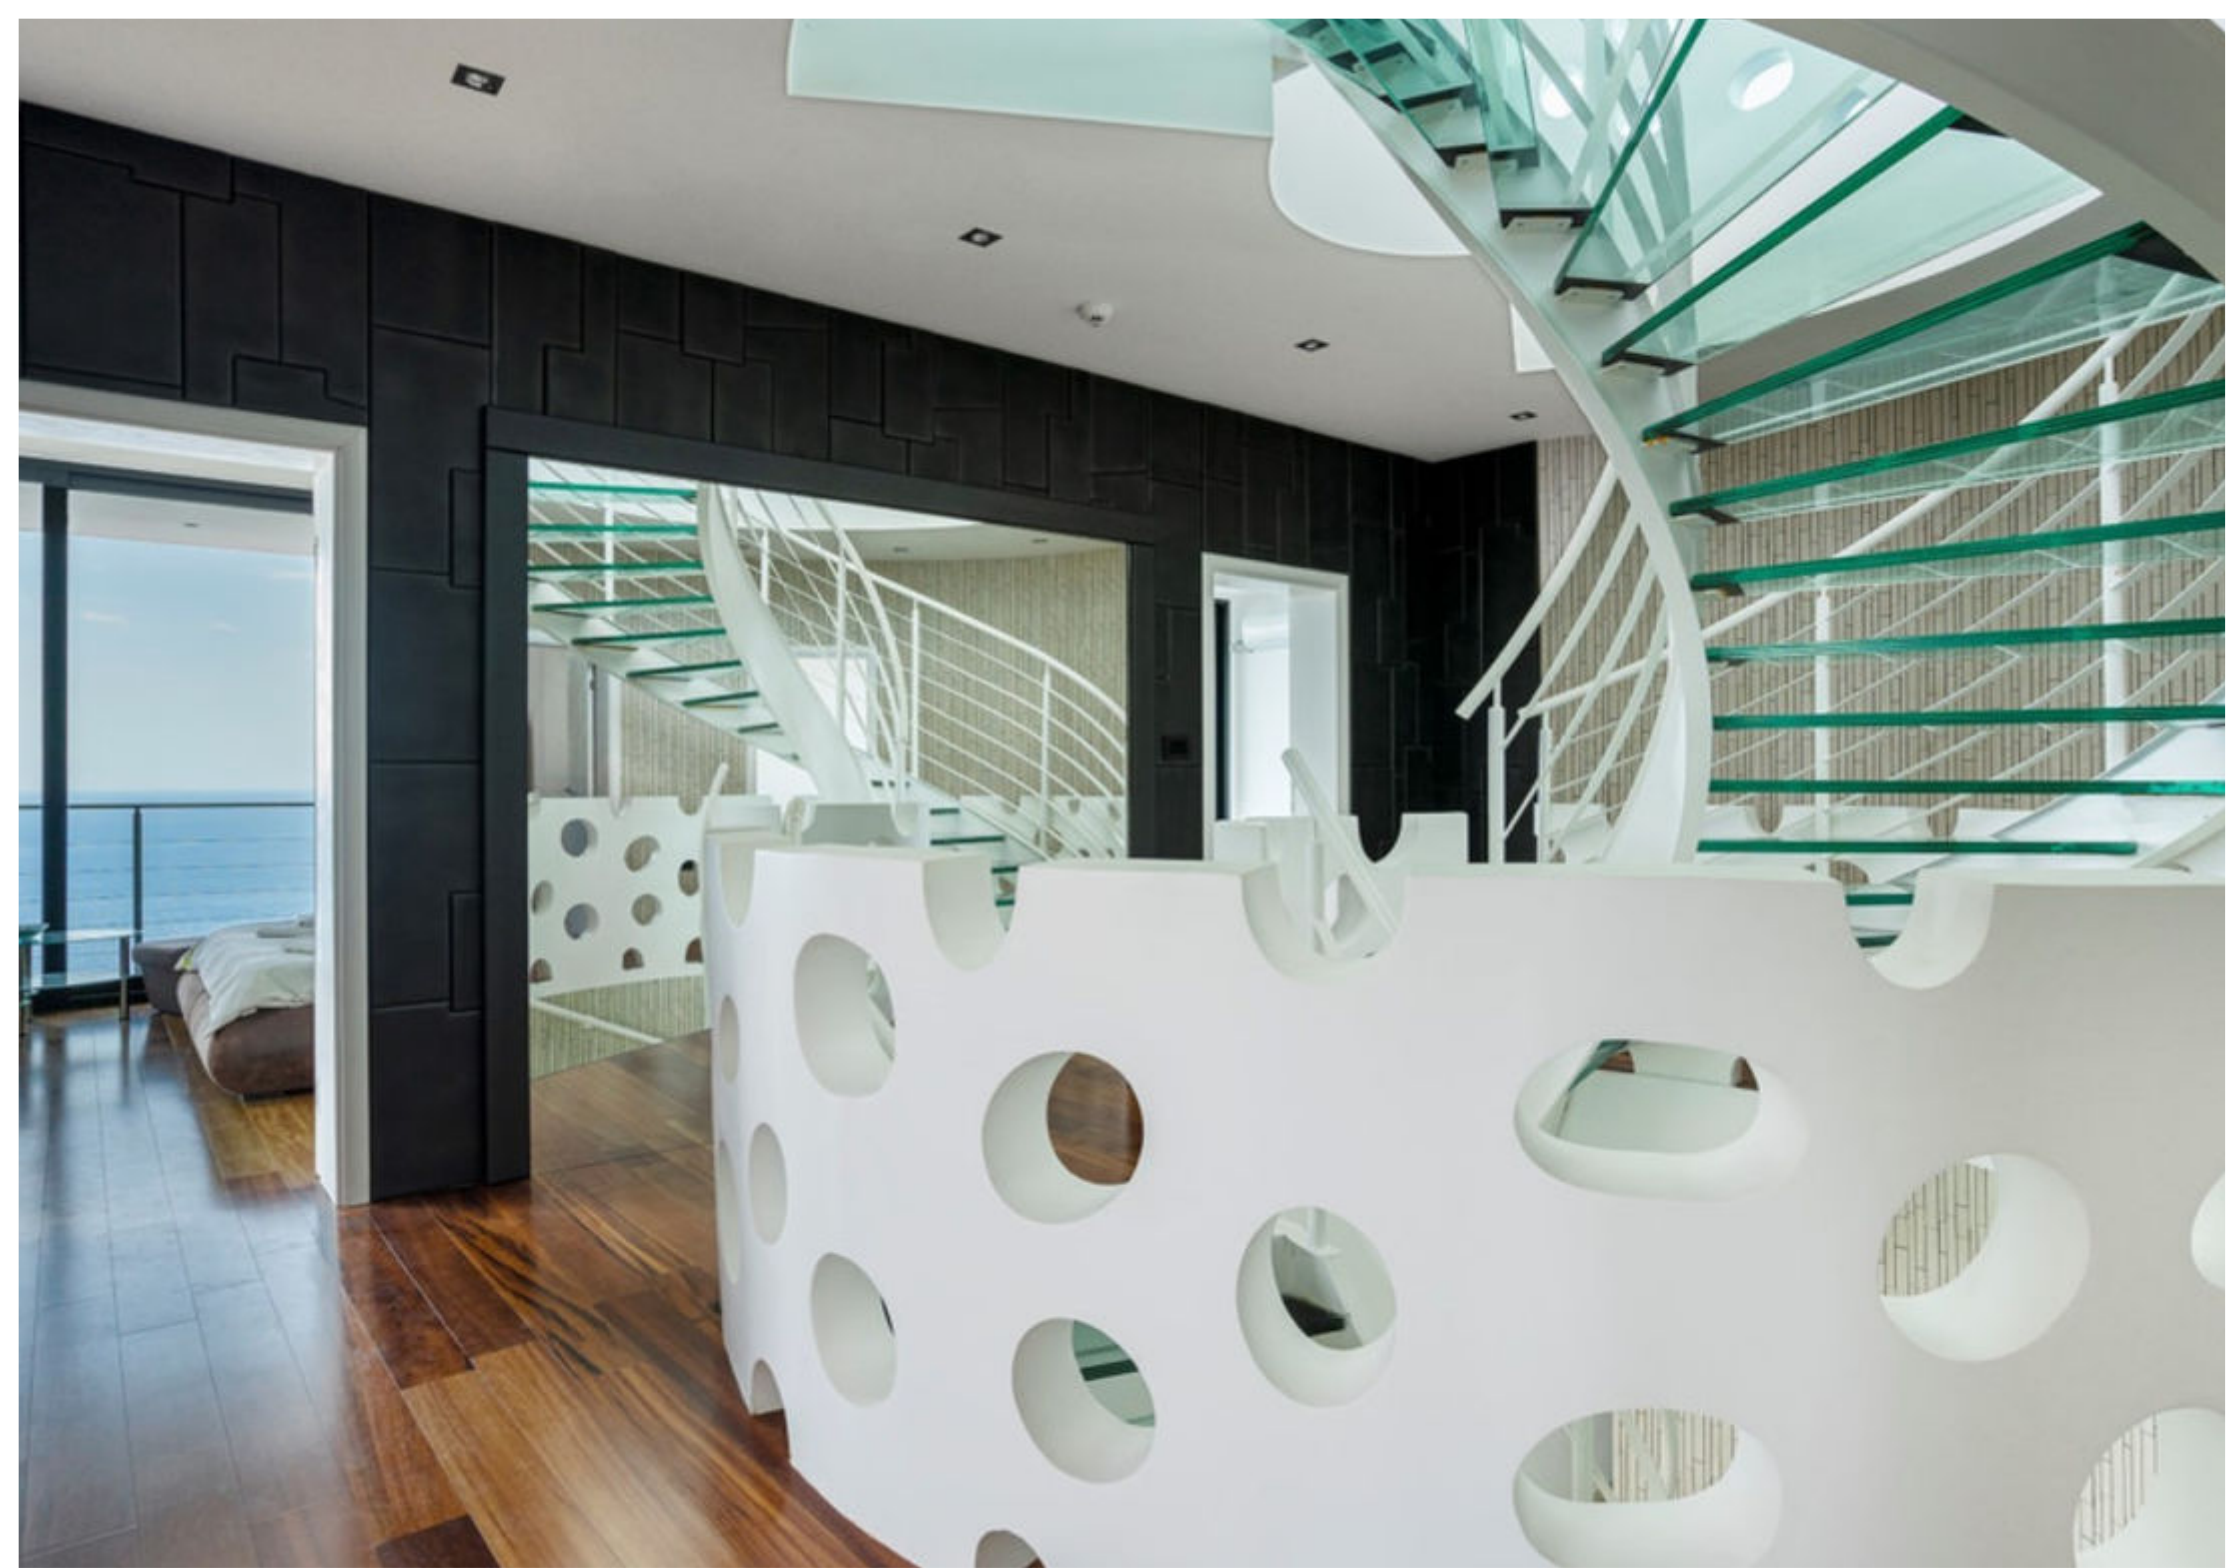

Дом площадью 1150 кв.м. с видом на море, лот 1016

Цена 2 500 000 €

Дом 1150 м²

Участок соток

Характеристики

Общая площадь	1150 м ²
Количество комнат	6
Покрытие пола	паркет
Вид на местность	вид на море
Парковка	есть
Балкон/лоджия	есть
Бассейн	есть
Мебель	есть