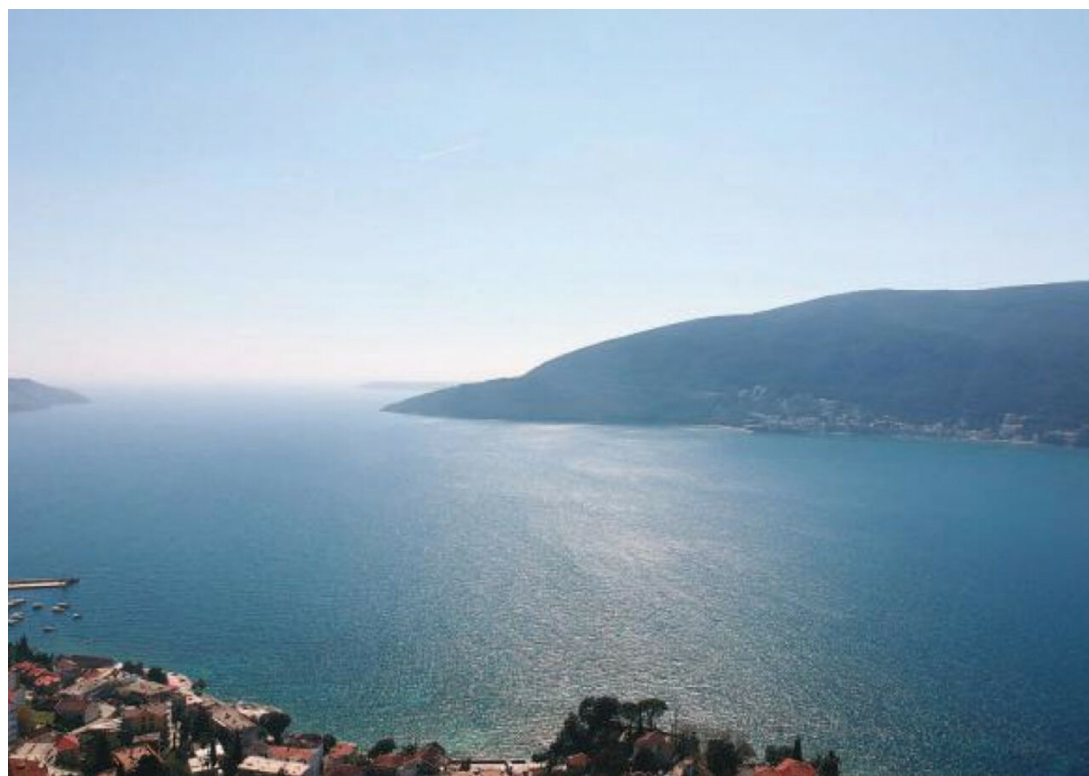

Квартира площадью 61 кв.м. с видом на море, лот 1299

Цена 164 395 €

Площадь 61 м²